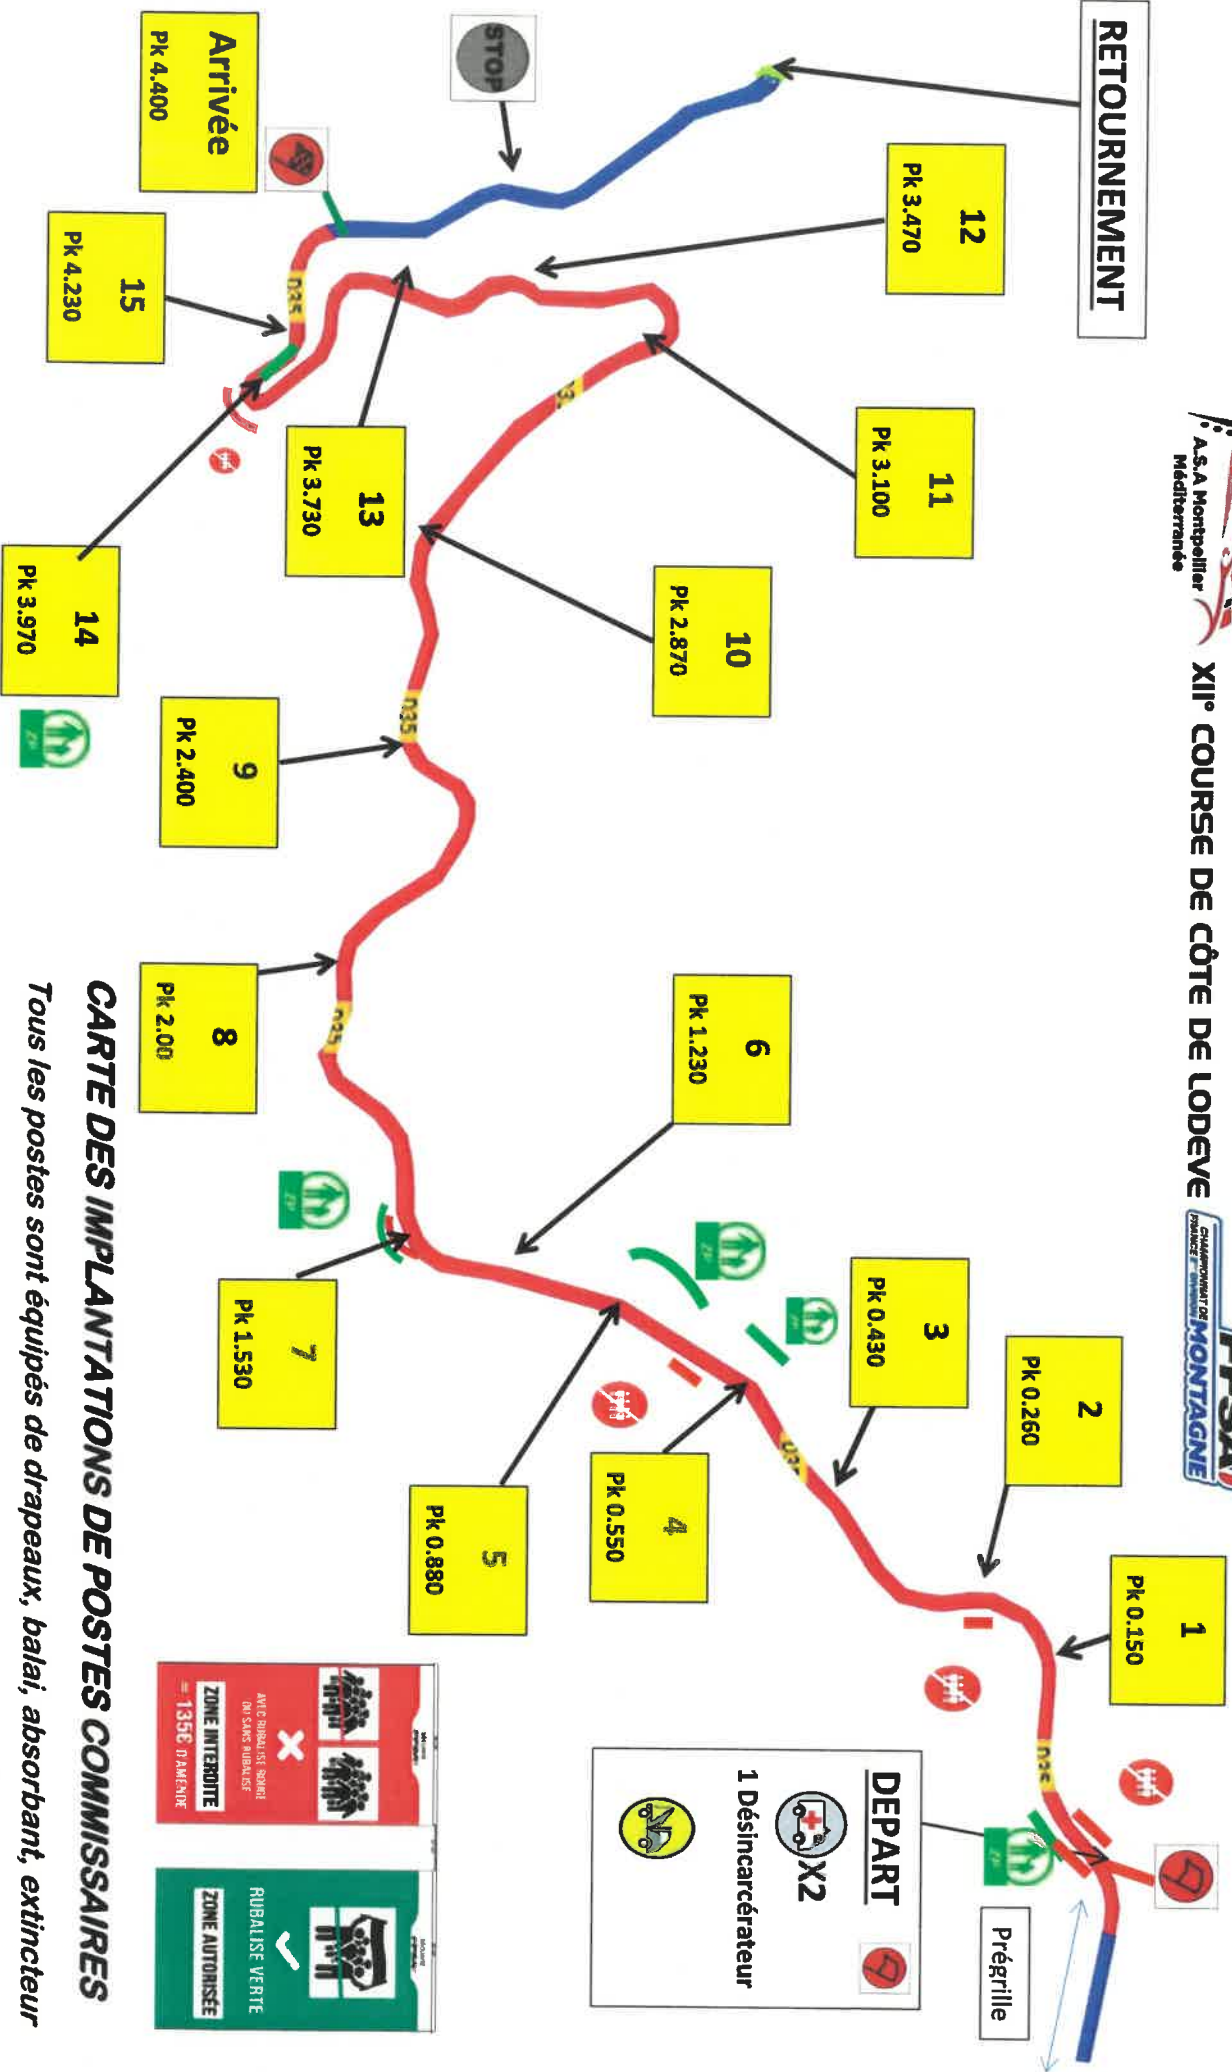

# XII<sup>e</sup> COURSE DE CÔTE DE L'ODEVE

## RETOURNEMENT

## CARTE DES IMPLANTATIONS DE POSTES COMMISSAIRES

Tous les postes sont équipés de drapeaux, balai, absorbant, extincteur

 AVEC RUBALISE EST OBLIGÉ DE SAUVER VULNÉRABLES <b>ZONE INTERDITE</b> = 135€ D'AMENDE	 <b>RUBALISE VERTE</b> <b>ZONE AUTORISÉE</b>
---	--